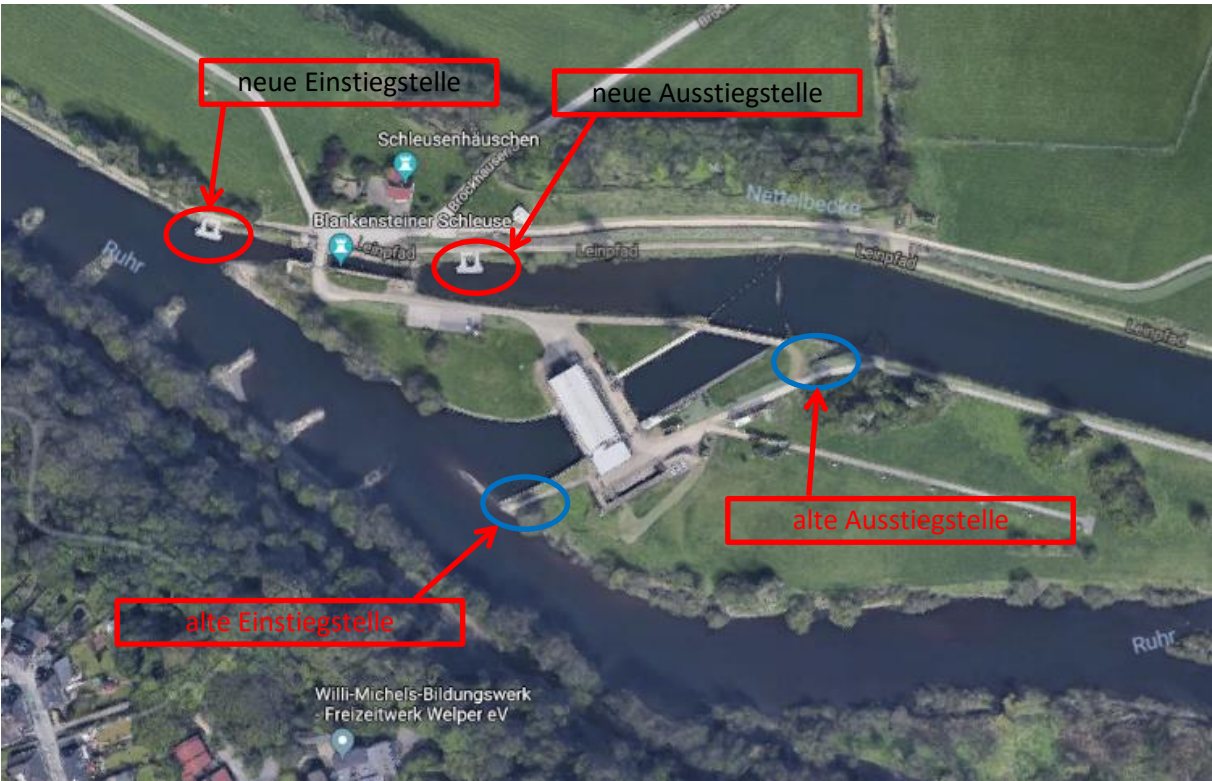

49. NRW Kanu-Rallye 2022 Sonntag 24. April 2022

Hinweis 1: Bootsgasse Herbede (Wehr Hardenstein, Ruhr Km68,2)

Die aktuelle Info ist von Vorfahrern (CTW Bezirk3 und BKV Bezirk7) zur Kanu-Rallye NRW 2022 (Ruhr):
Die Bootsgasse ist gesperrt. Es muss entlang der Bootsgasse umtragen werden.

Und weiter unten **Vorsicht** beim Gitter (durch Hochwasser eingeknickt)

Hinweis 2: Umtragestelle Ruhr Km 61,0

ältere Ausgaben des Gewässerführers NRW (vor 8.Auflage) geben falsche Info:

62,7	re in den Obergraben einfahren und nach 700 m li umtragen, im li Arm Bootshaus RV Blankenstein, zeitweise bewirtschaftet und Wehr, unfahrbar.
------	---

Umtragestelle verändert aufgrund des Ausbaus des Wasserkraftwerks
Bochum-Stiepel!

49. NRW Kanu-Rallye 2022 Sonntag 24. April 2022

49. NRW Kanu-Rallye 2022 Sonntag 24. April 2022

Ausstiegstelle und Einstiegstelle jetzt **rechte** Seite.

Fotos:

Bilder © 2022 Aero West

Kartendaten © 2022 Geo-Basis

Nach aktuellen Infos vom 22.04.2022 sind die folgende Bootsgassen geöffnet:

- Essen Steele-Horst (Ruhr Km47) und
- Essen Steele-Spillenburg (Ruhr Km42)
- Kemnader See
- Hattingen