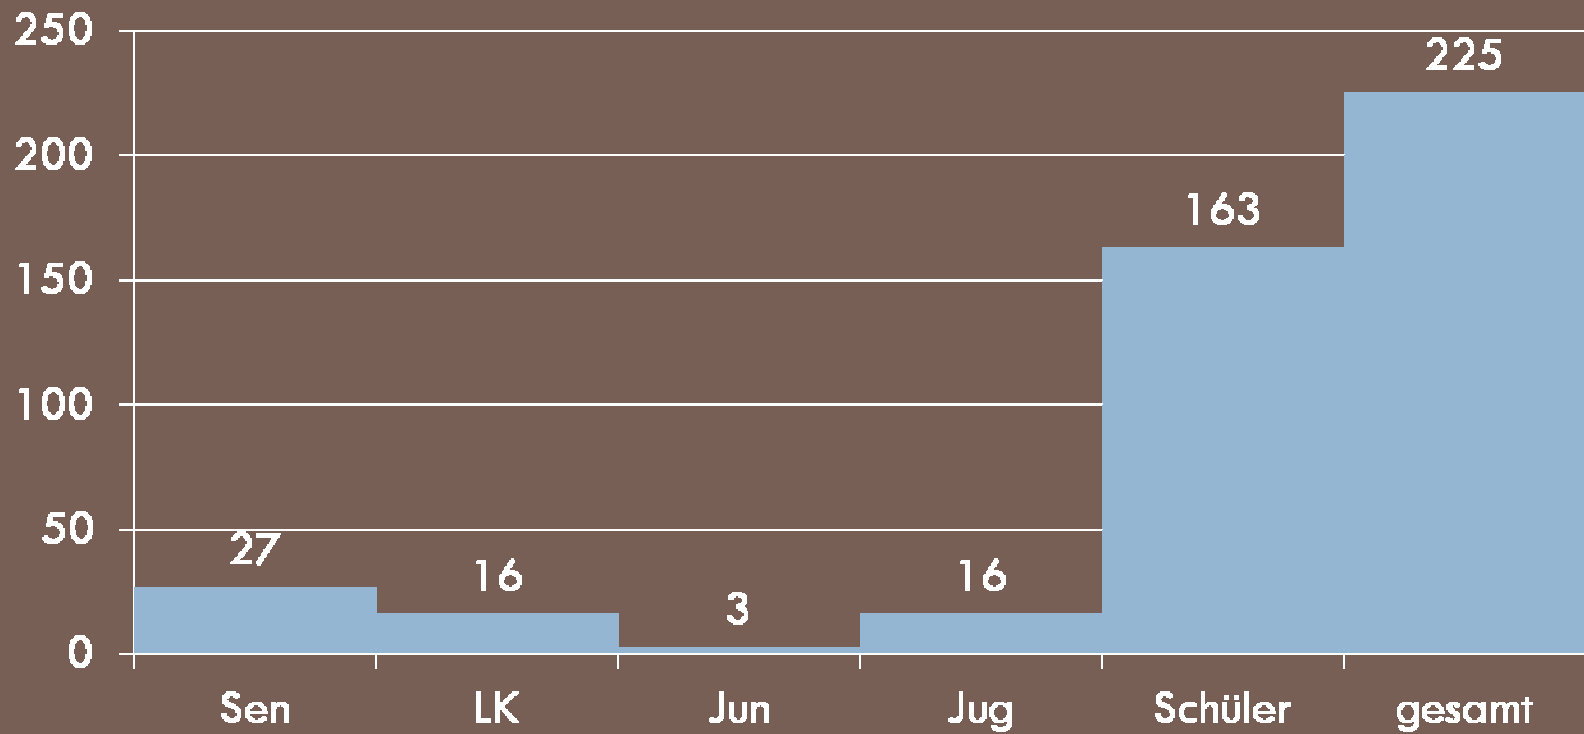

Sportwartetagung 15.11.2014

Aktive Kanurennsportler in NRW
im Jahre 2014

Sportwartetagung 15.11.2014

Entwicklung der Gesamtzahl Rennsportausweise

Sportwartetagung am 15.11.2014

Rennsportausweise gesamt 867 aus 30 Vereinen

Sportwartetagung am 15.11.2014

Entwicklung in den einzelnen Klassen von 2012 - 2014

Sportwartetagung am 15.11.2014

Anteile an der Gesamtzahl Rennsportausweise

2014

Sportwartetagung am 15.11.2014

Fluktuationen

nicht mehr eingereicht

Sportwartetagung am 15.11.2014

Fluktuationen

Vereinswechsel

Sportwartetagung am 15.11.2014

Fluktuationen

neue Ausweise

Sportwartetagung am 15.11.2014

Sportwartetagung 15.11.2014