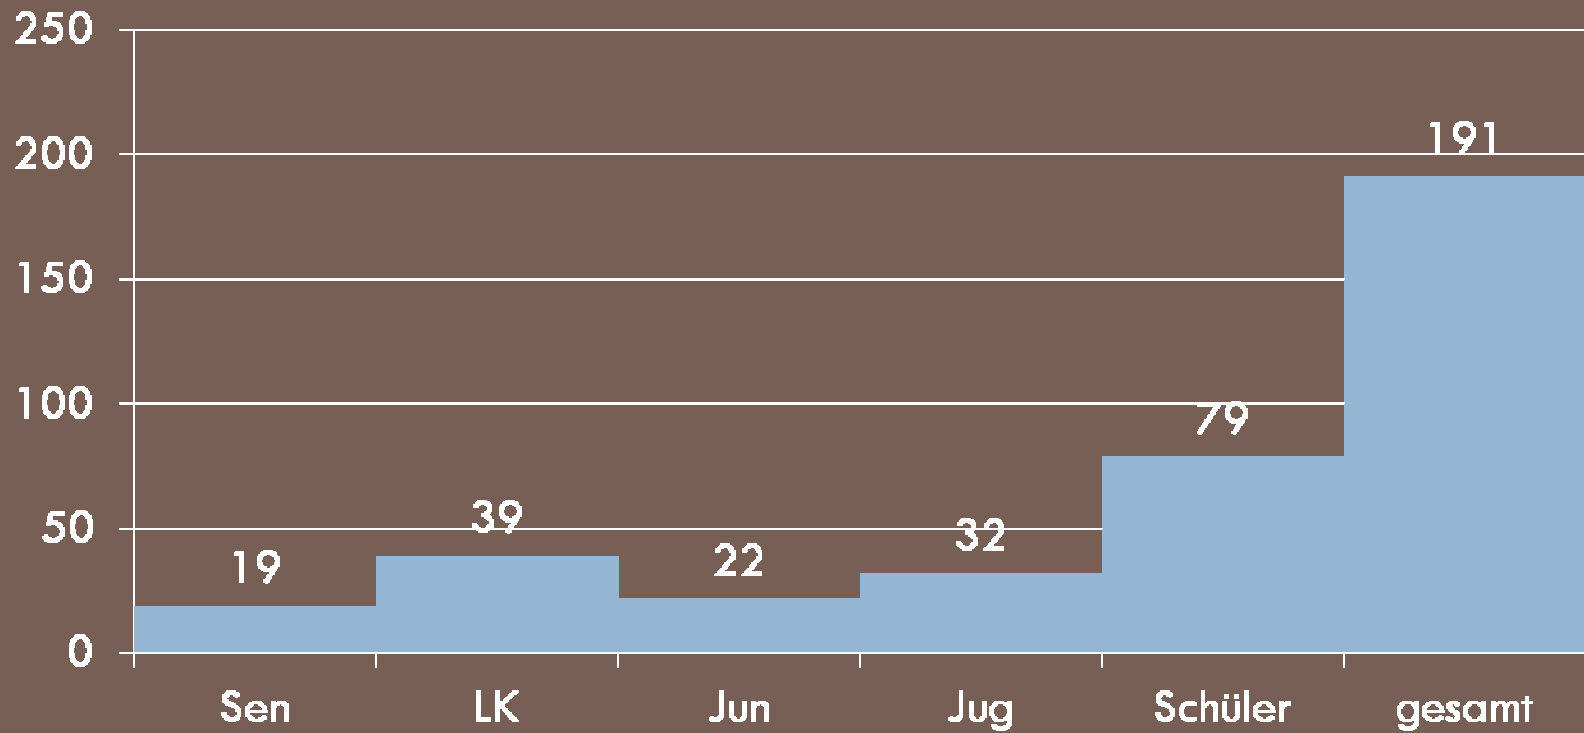

Sportwartetagung 15.11.2014

Aktive Kanurennsportler in NRW
im Jahre 2014

Sportwartetagung 15.11.2014

Entwicklung der Gesamtzahl Rennsportausweise

Sportwartetagung am 15.11.2014

Rennsportausweise gesamt 867 aus 30 Vereinen

Sportwartetagung am 15.11.2014

Entwicklung in den einzelnen Klassen von 2012 - 2014

Sportwartetagung am 15.11.2014

Anteile an der Gesamtzahl Rennsportausweise

2014

Sportwartetagung am 15.11.2014

Fluktuationen

nicht mehr eingereicht

Sportwartetagung am 15.11.2014

Fluktuationen

Vereinswechsel

Sportwartetagung am 15.11.2014

Fluktuationen

neue Ausweise

Sportwartetagung am 15.11.2014