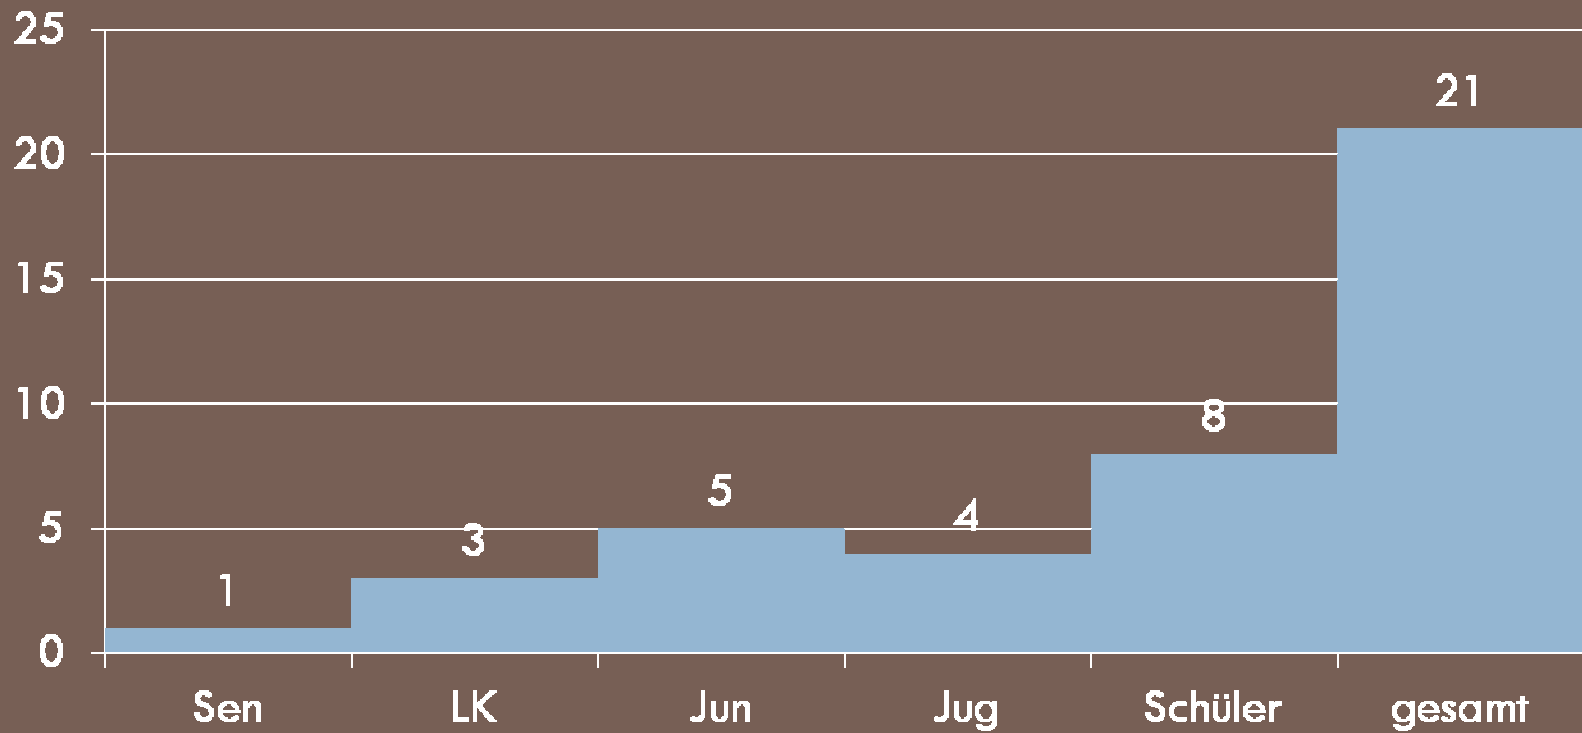

Sportwartetagung 15.11.2014

Aktive Kanurennsportler in NRW
im Jahre 2014

Sportwartetagung 15.11.2014

Entwicklung der Gesamtzahl Rennsportausweise

Sportwartetagung am 15.11.2014

Rennsportausweise gesamt 867 aus 30 Vereinen

Sportwartetagung am 15.11.2014

Entwicklung in den einzelnen Klassen von 2012 - 2014

Sportwartetagung am 15.11.2014

Anteile an der Gesamtzahl Rennsportausweise

2014

Sportwartetagung am 15.11.2014

Fluktuationen

nicht mehr eingereicht

Sportwartetagung am 15.11.2014

Fluktuationen

Vereinswechsel

Sportwartetagung am 15.11.2014

Fluktuationen

neue Ausweise

Sportwartetagung am 15.11.2014