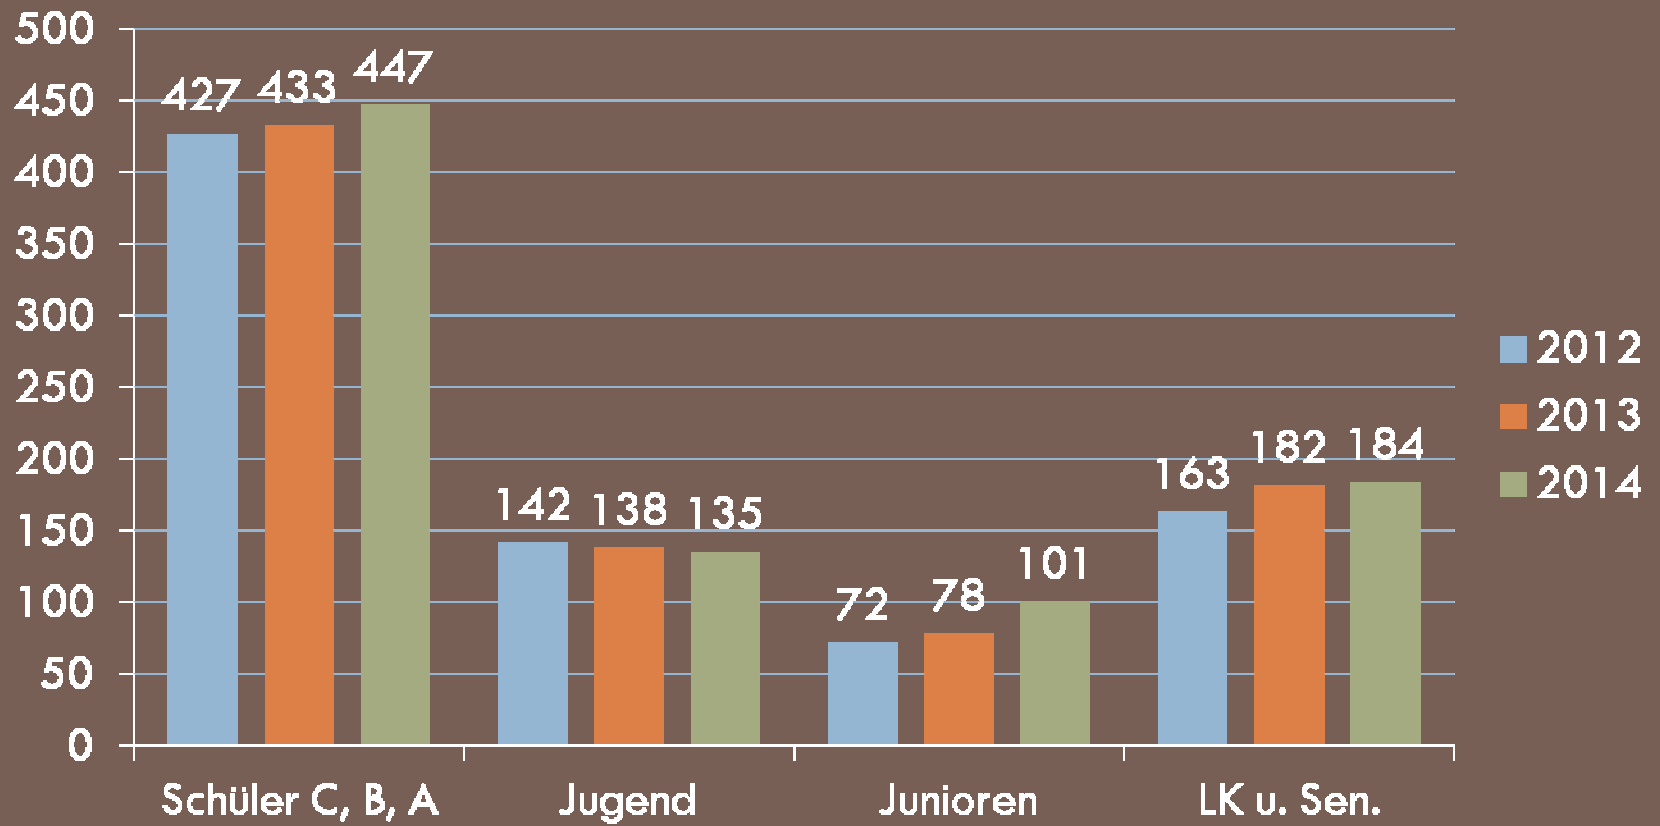

Sportwartetagung 15.11.2014

Aktive Kanurennsportler in NRW
im Jahre 2014

Sportwartetagung 15.11.2014

Entwicklung der Gesamtzahl Rennsportausweise

Sportwartetagung am 15.11.2014

Rennsportausweise gesamt 867 aus 30 Vereinen

Sportwartetagung am 15.11.2014

Entwicklung in den einzelnen Klassen von 2012 - 2014

Sportwartetagung am 15.11.2014

Anteile an der Gesamtzahl Rennsportausweise

2014

Sportwartetagung am 15.11.2014

Fluktuationen

nicht mehr eingereicht

Sportwartetagung am 15.11.2014

Fluktuationen

Vereinswechsel

Sportwartetagung am 15.11.2014

Fluktuationen

neue Ausweise

Sportwartetagung am 15.11.2014