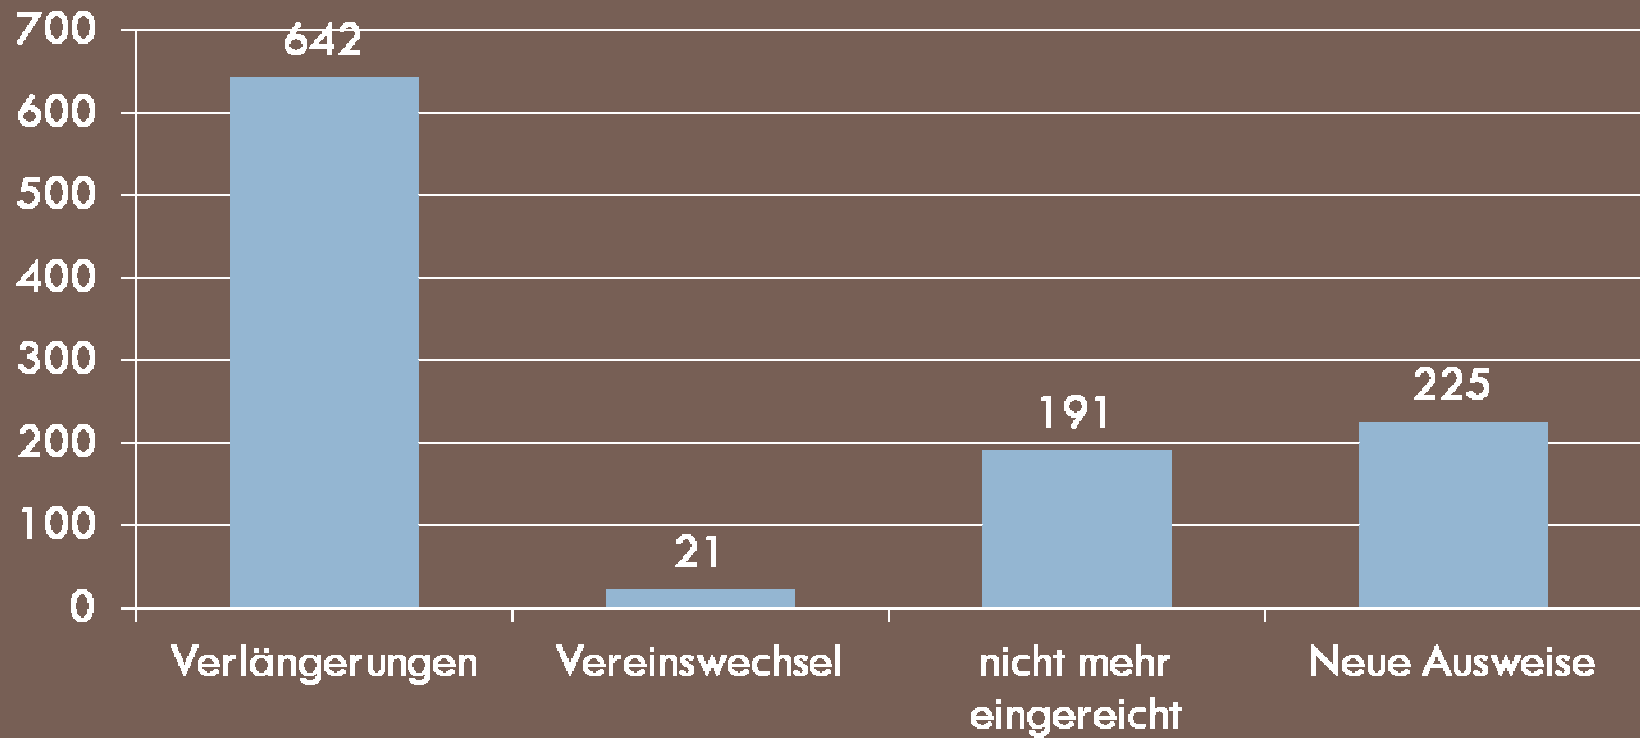

Sportwartetagung 15.11.2014

Aktive Kanurennsportler in NRW
im Jahre 2014

Sportwartetagung 15.11.2014

Entwicklung der Gesamtzahl Rennsportausweise

Sportwartetagung am 15.11.2014

Rennsportausweise gesamt 867 aus 30 Vereinen

Sportwartetagung am 15.11.2014

Entwicklung in den einzelnen Klassen von 2012 - 2014

Sportwartetagung am 15.11.2014

Anteile an der Gesamtzahl Rennsportausweise

2014

Sportwartetagung am 15.11.2014

Fluktuationen

nicht mehr eingereicht

Sportwartetagung am 15.11.2014

Fluktuationen

Vereinswechsel

Sportwartetagung am 15.11.2014

Fluktuationen

neue Ausweise

Sportwartetagung am 15.11.2014