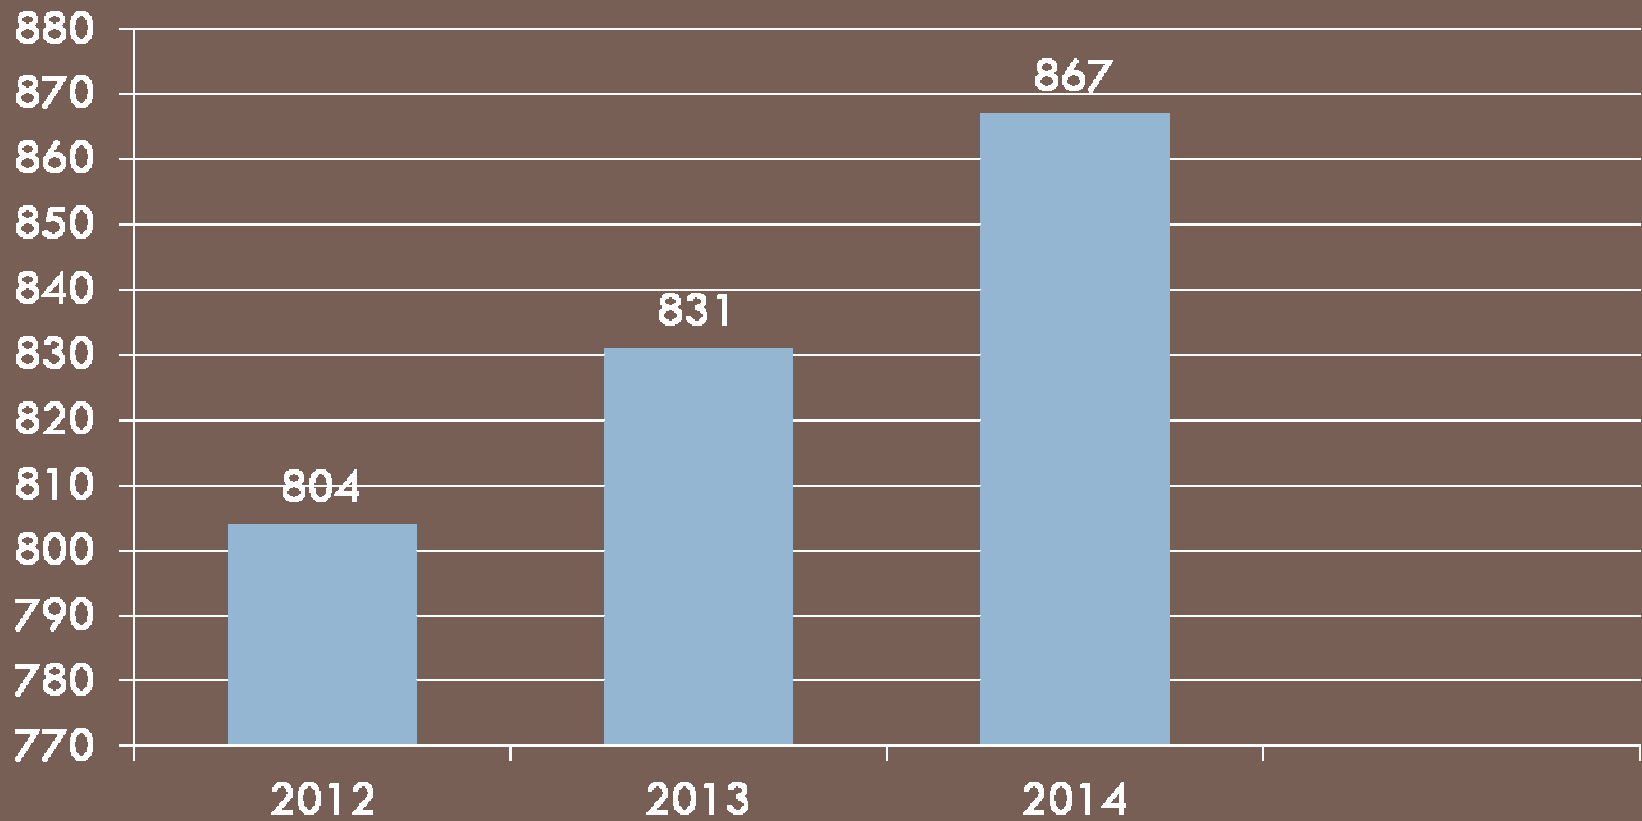

Sportwartetagung 15.11.2014

Aktive Kanurennsportler in NRW
im Jahre 2014

Sportwartetagung 15.11.2014

Entwicklung der Gesamtzahl Rennsportausweise

Sportwartetagung am 15.11.2014

Rennsportausweise gesamt 867 aus 30 Vereinen

Sportwartetagung am 15.11.2014

Entwicklung in den einzelnen Klassen von 2012 - 2014

Sportwartetagung am 15.11.2014

Anteile an der Gesamtzahl Rennsportausweise

2014

Sportwartetagung am 15.11.2014

Fluktuationen

nicht mehr eingereicht

Sportwartetagung am 15.11.2014

Fluktuationen

Vereinswechsel

Sportwartetagung am 15.11.2014

Fluktuationen

neue Ausweise

Sportwartetagung am 15.11.2014