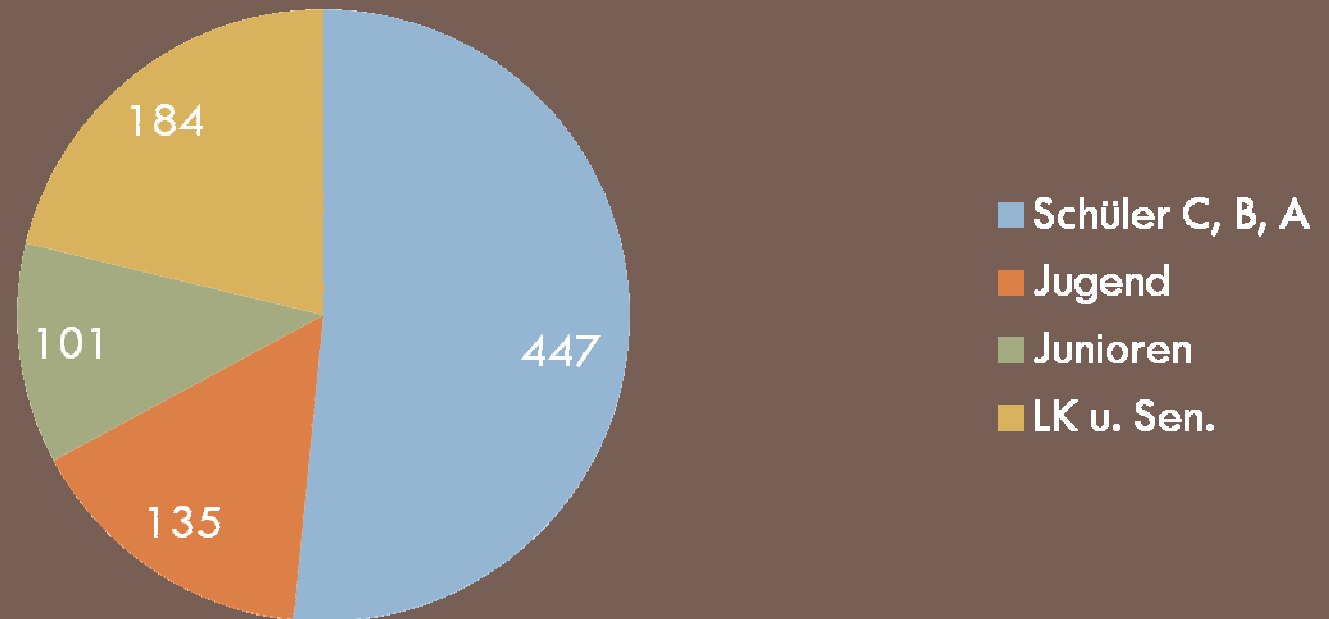

Sportwartetagung 15.11.2014

Aktive Kanurennsportler in NRW
im Jahre 2014

Sportwartetagung 15.11.2014

Entwicklung der Gesamtzahl Rennsportausweise

Sportwartetagung am 15.11.2014

Rennsportausweise gesamt 867 aus 30 Vereinen

Sportwartetagung am 15.11.2014

Entwicklung in den einzelnen Klassen von 2012 - 2014

Sportwartetagung am 15.11.2014

Anteile an der Gesamtzahl Rennsportausweise

2014

Sportwartetagung am 15.11.2014

Fluktuationen