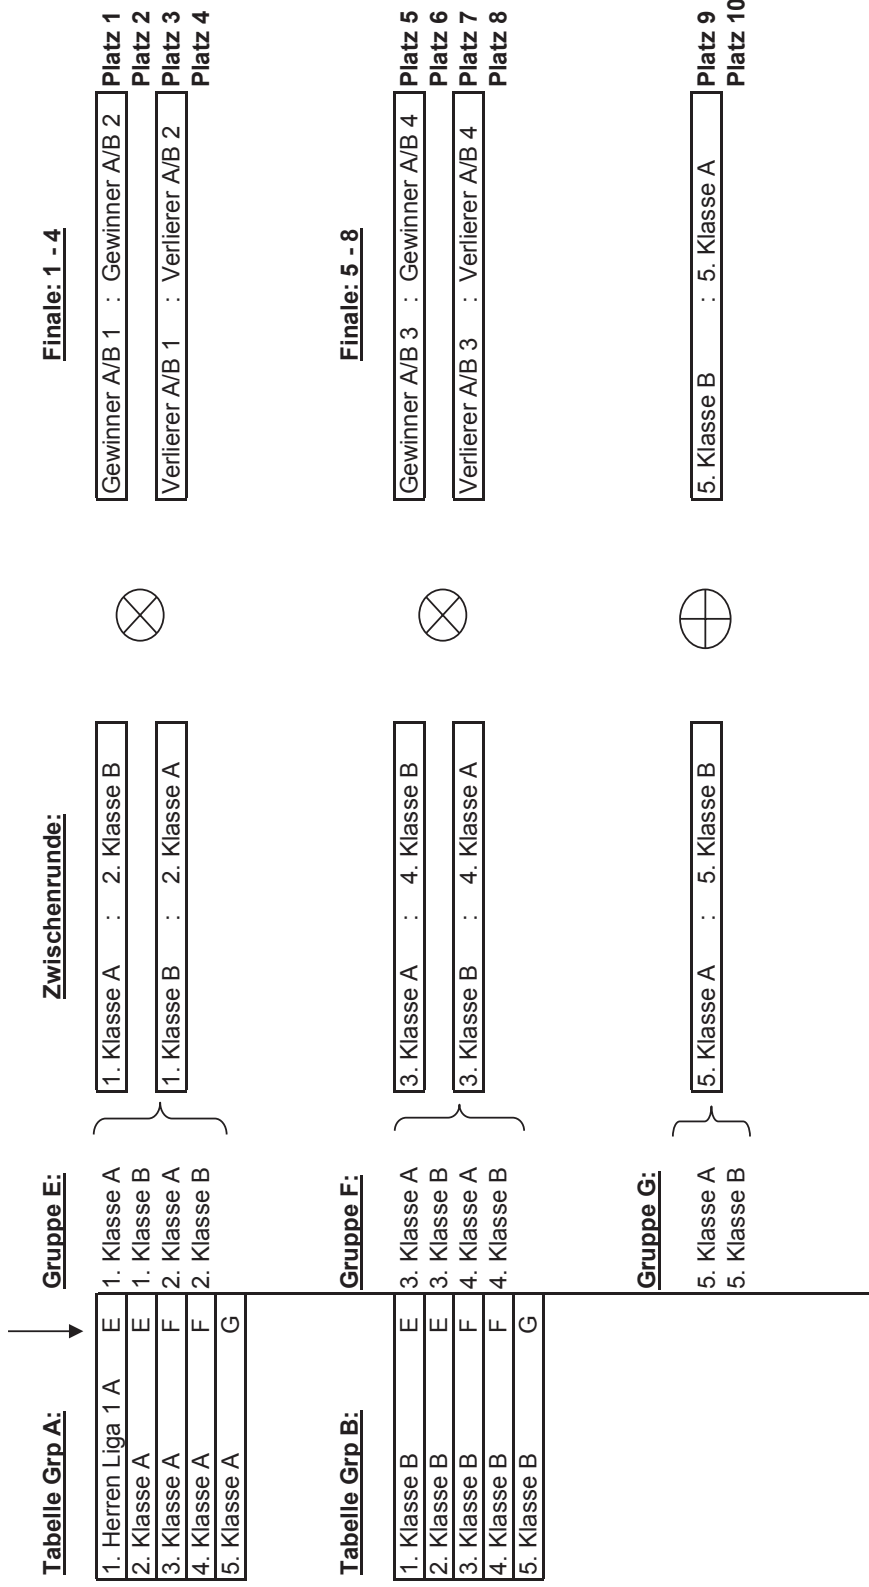

SPIELSYSTEM HERREN LIGA 1

Tabelle der
Vorrunde
Table of preliminary
round

Neue Gruppe
New Grouping

H-Liga 1 A WSF Liblar KKP Bergheim Deutschland WSVN Duisburg KRM Essen 2	H-Liga 1 B Deutschland U21 1.MKC Duisburg KC Wetter Mülheimer KSF KGW Essen