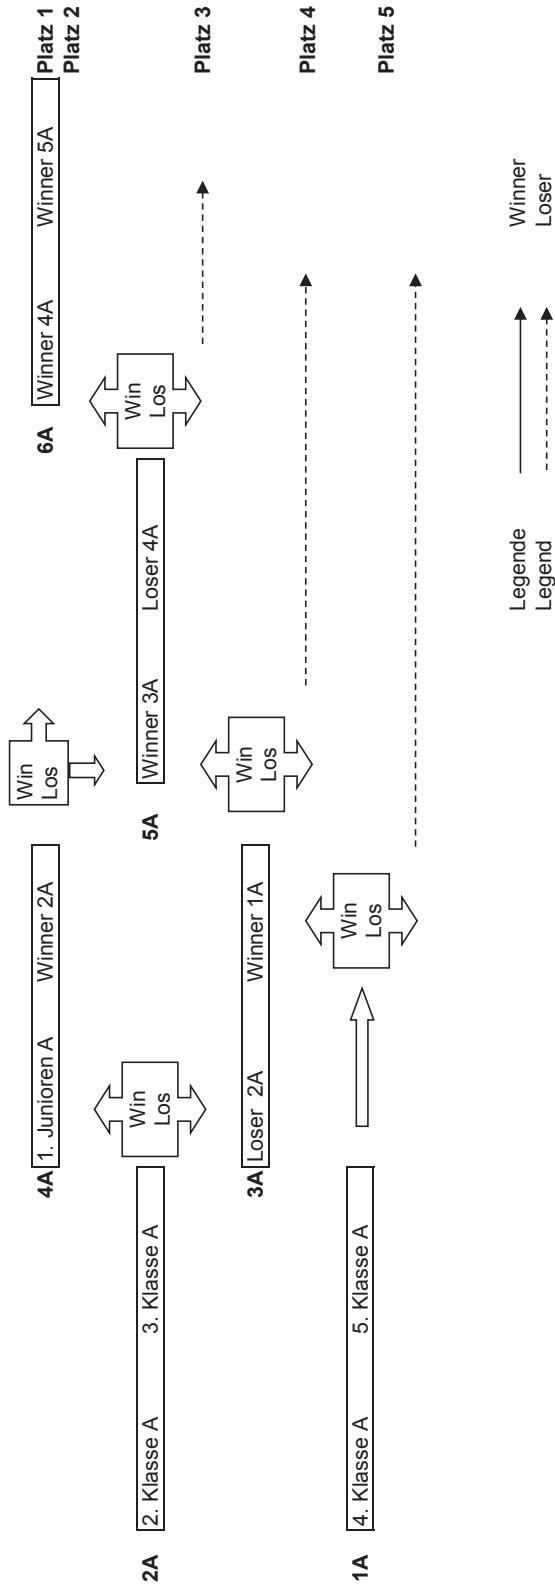

SPIELSYSTEM JUNIOREN

Jun
A
KSVH Berlin
KRM Essen
1. MKC Duisburg
PSC Coburg
DJK Ruhrwacht

Table der
Vorrunde
Table of
preliminary round
Neue Gruppe
New Grouping

Jeder gegen jeden in der Gruppe der Vorrunde

Table Grp A:

1. Junioren A	E
2. Klasse A	E
3. Klasse A	E
4. Klasse A	E
5. Klasse A	E

Legende
Legend
Winner
Loser