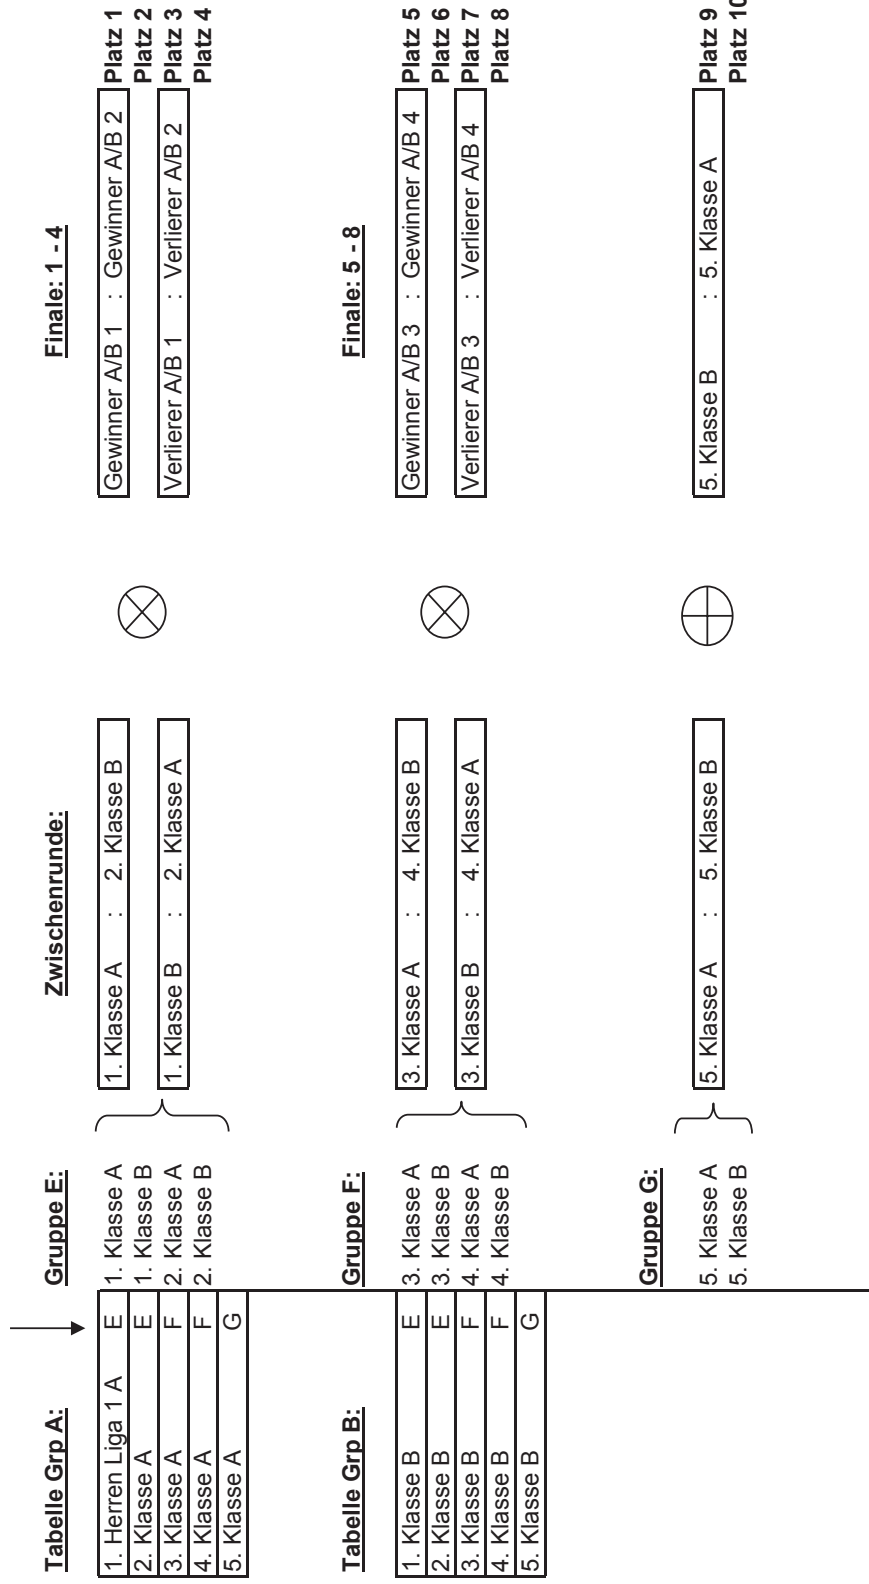

SPIELSYSTEM HERREN LIGA 1

Tabelle der
Vorrunde
Table of preliminary
round

Neue Gruppe
New Grouping

H-Liga 1 A WSF Liblar KKP Bergheim Deutschland WSVN Duisburg KRM Essen 2	H-Liga 1 B Deutschland U21 1.MKC Duisburg KC Wetter Mülheimer KSF KGW Essen