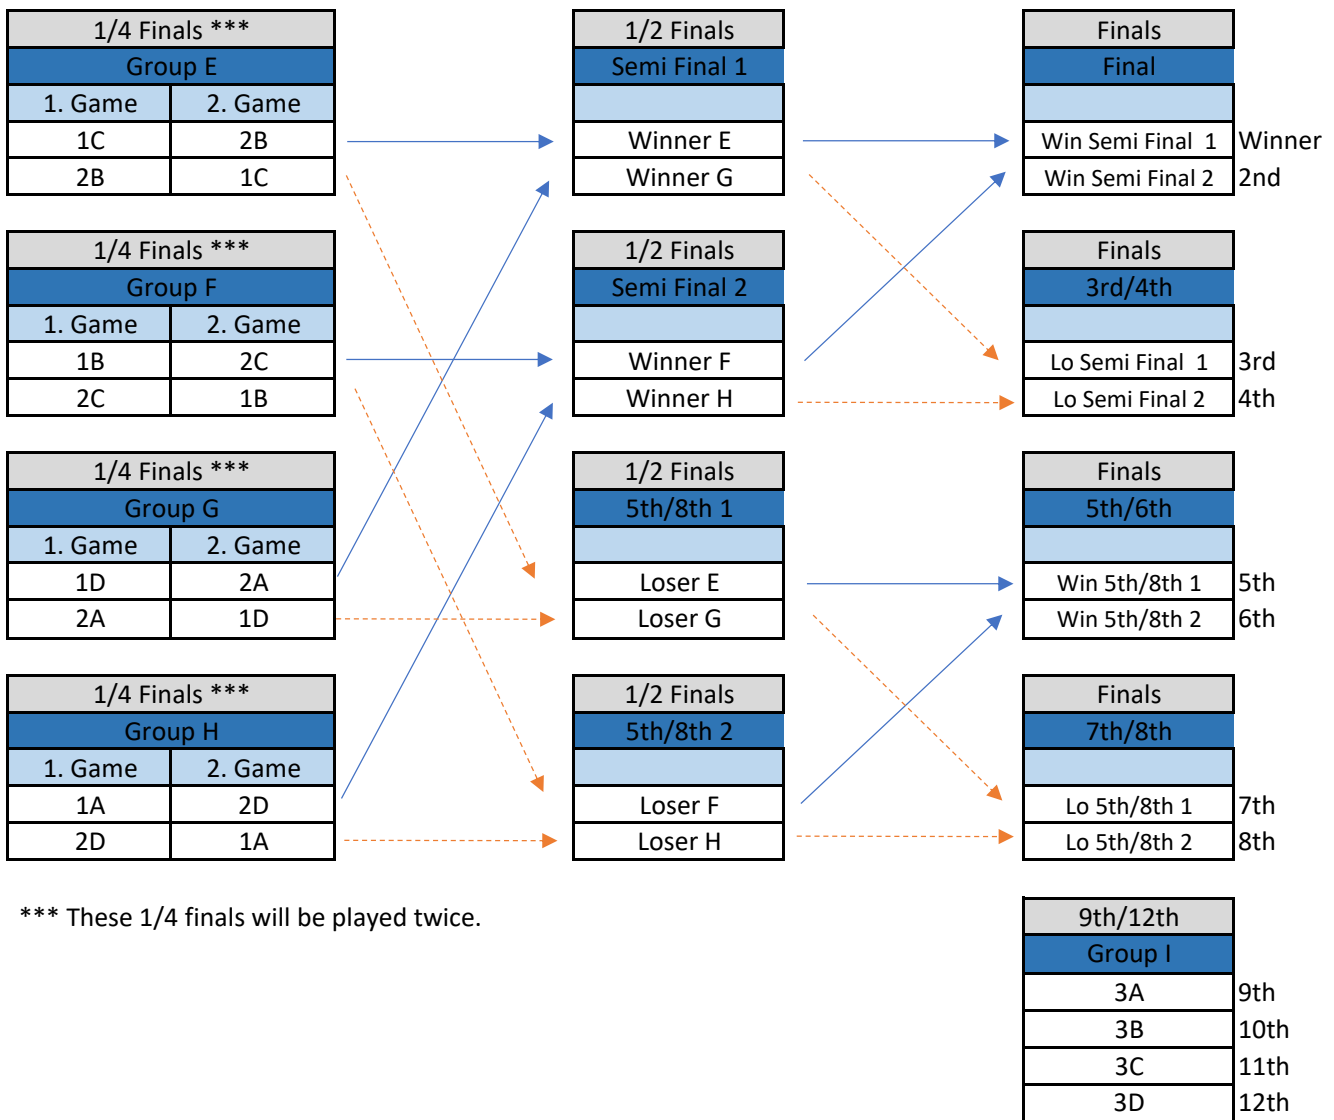

Game	Group	Time	Sunday, 17.3.2019				Referee
32	I	07:00	3D		:	3C	2B
33	LA	07:30	KRM Essen		:	KP Münster	KV Keistad
34	I	08:00	3B		:	3A	2C
35	LA	08:30	PSC Coburg		:	KV Keistad	KP Münster
36	LA	09:00	FOA Liverpool		:	1. MKC Duisburg	KRM Essen
37	5th/8th 1	09:30	Loser E		:	Loser G	Winner E
38	5th/8th 2	10:00	Loser F		:	Loser H	Winner F
39	Semi Final 1	10:30	Winner E		:	Winner G	Loser E
40	Semi Final 2	11:00	Winner F		:	Winner H	Loser F
41	LA	11:30	KV Keistad		:	FOA Liverpool	PSC Coburg
42	I	12:00	3D		:	3B	Loser H
43	LA	12:30	KRM Essen		:	PSC Coburg	FOA Liverpool
44	LA	13:00	KP Münster		:	1. MKC Duisburg	KV Keistad
45	I	13:30	3A		:	3C	Winner G
46	7th/8th	14:00	Los Game 37		:	Los Game 38	Win Game 39
47	5th/6th	14:30	Win Game 37		:	Win Game 38	Win Game 40
48	3rd/4th	15:00	Los Game 39		:	Los Game 40	Win Game 46
49	Final LA	15:30	1. Gr. LA		:	2. Gr. LA	3. Gr. LA
50	Final	16:00	Win Game 39		:	Win Game 40	Win Game 48

Die Damen spielen "Jeder gegen Jeden". Der 1. und der 2. der Tabelle erreichen das Finale.

The ladies play "Round robin". The 1st and the 2nd of the table reach the final.