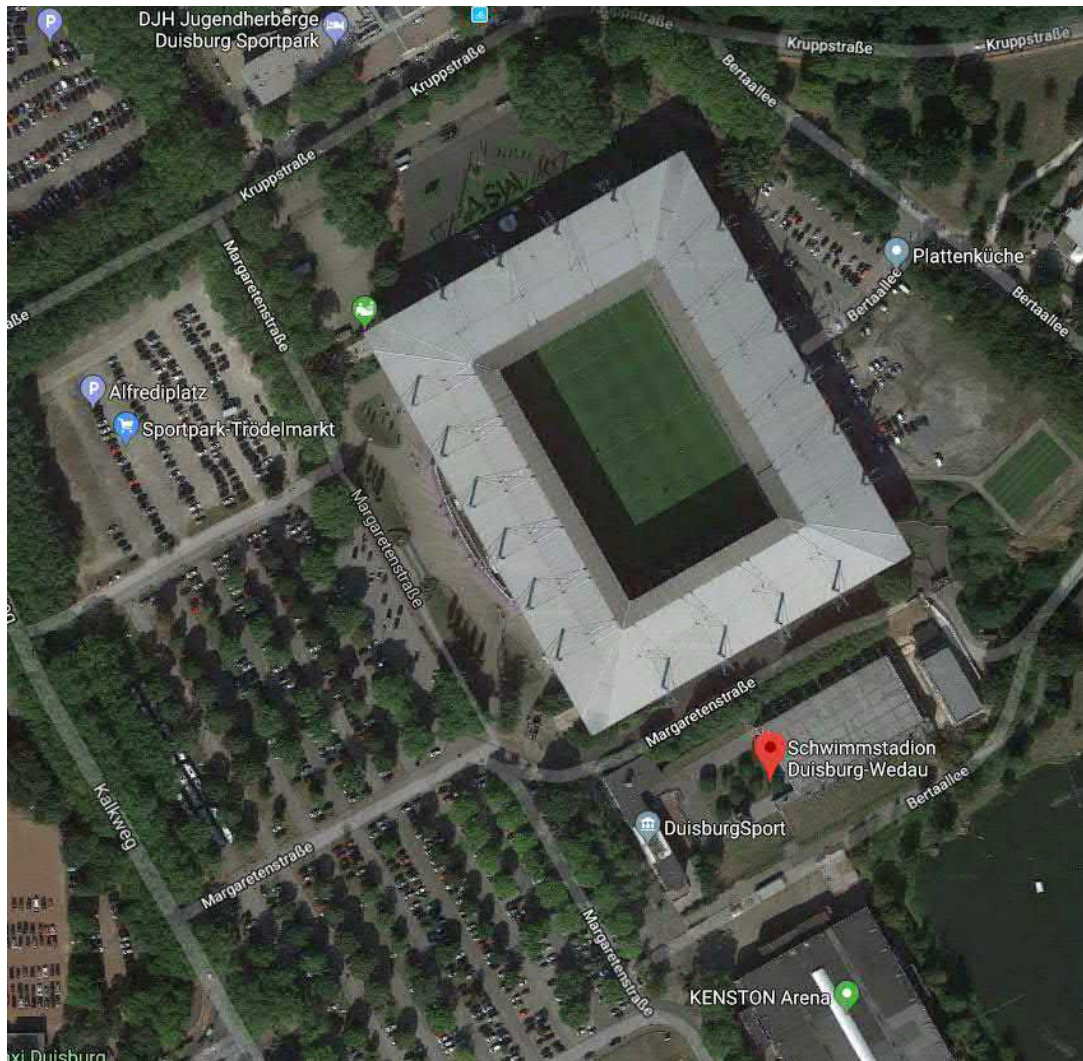

das Schwimmstadion /Swimming Stadium

Schwimmstadion Duisburg, Margaretenstr. 11, 47055 Duisburg

Von der A 59 kommend:

A 59, Anschlußstelle DU-Wanheimerort/Sportpark, rechts bzw. links auf die Wacholderstr., links in den Kalkweg, rechts in die Kruppstr., rechts in die Margaretenstraße. Dort befindet sich das Schwimmstadion.

Von der A 3 (Duisburg) kommend:

A 3, Anschlußstelle DU-Wedau, rechts auf die Bissingheimer Str. übergehend in die Koloniestr., links in die Kruppstr., links in die Margaretenstraße. Dort befindet sich das Schwimmstadion.

Von der A 3 (Düsseldorf) kommend:

A 3, Anschlußstelle DU-Wedau, links auf die Uhlenhorststr., links in die Koloniestr., links in die Kruppstr., links in die Margaretenstraße. Dort befindet sich das Schwimmstadion.